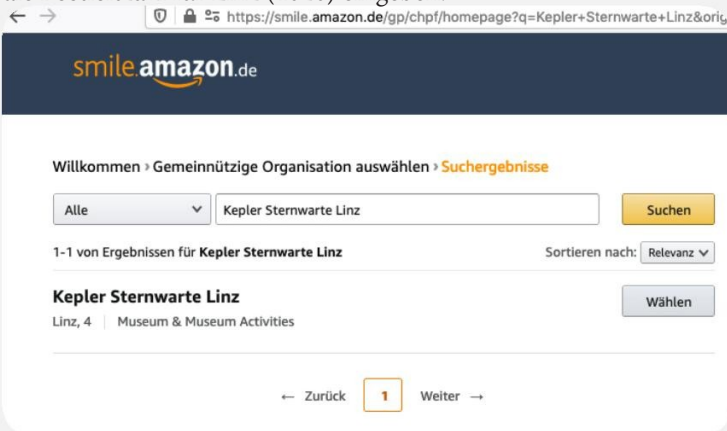

SMILE.AMAZON.DE

NEIN, das ist KEINE bezahlte Werbe-Einschaltung vom wohl größten und bekanntesten Internet-Web-Shop weltweit.

Wenn Sie noch nie bei Amazon eingekauft haben, dies auch nicht vorhaben, lesen Sie bitte trotzdem weiter, denn Sie können unseren Verein aktiv mit jedem Einkauf ohne Mehrkosten unterstützen. Als gemeinnütziger Verein bekommen wir bei jedem Einkauf, der über <http://smile.amazon.de> getätigt wird, einen kleinen Anteil von 0,5% – ohne Extrakosten für Sie!

- 1) Nach der Eingabe von smile.amazon.de die gemeinnützige Organisation auswählen

- 2) Kepler Sternwarte Linz auswählen. Wenn Sie uns nicht gleich finden, dann können Sie bei der Suche die Postleitzahl für Linz (4020) eingeben.